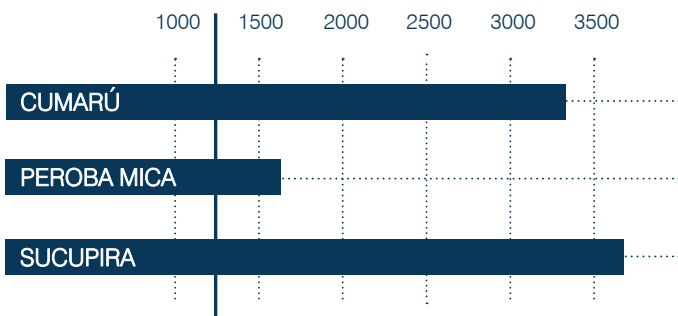

ANTIQUITY

18 - 20 MM DE MADERA MACIZA

Cumarú Demolición

La colección "ANTIQUITY" de Indusparquet se somete a un tratamiento especial que le da al producto una apariencia de piso de edad, con características de demolición pero en una madera nueva. Es un piso de ingeniería multistrato, que tiene el mismo espesor útil que un piso macizo, solo que se soporta sobre un entramado de pequeños trozos de madera que le dan la estabilidad frente a cambios de temperatura y humedad. Entonces se consiguen pisos de con lamelas de al menos 6 mm de espesor y 18 a 20 mm de espesor total. Acabado en barniz UV más óxido de aluminio, listo para ser instalado.

CLASIFICACIÓN DE DUREZA

ROBLE EUROPEO 1360 (La mayoría de las especies de Indusparquet son más duras que las tradicionales.)

PRINCIPALES CARACTERÍSTICAS

- CUMARU, SUCUPIRA, PEROBA MICA
- 18- 20 MM DE ESPESOR TOTAL
- LAMELA DE 6 MM DE ESPESOR
- MADERA INGENIERÍA MULTISTRATO
- SOFISTICADO Y DE GRAN CALIDAD
- TERMINADO Y LISTO PARA INSTALAR

Antiquity Cumarú Black Gold Demolición

ESPECIE	CUMARU
TEXTURA DE SUPERFICIE	DEMOLICIÓN
FORMATO	20 x 195 MM

Antiquity Sucupira Grigio Demolición

ESPECIE	SUCUPIRA
TEXTURA DE SUPERFICIE	LISO
FORMATO	18 x 140 MM