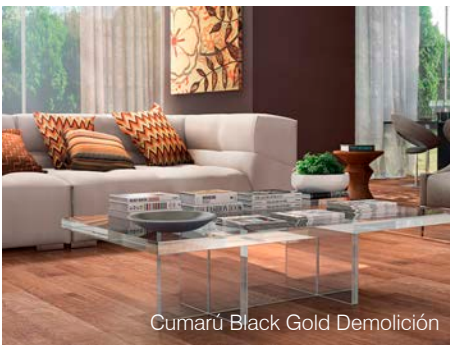

Galería de Productos

Cumarú Black Gold Demolición