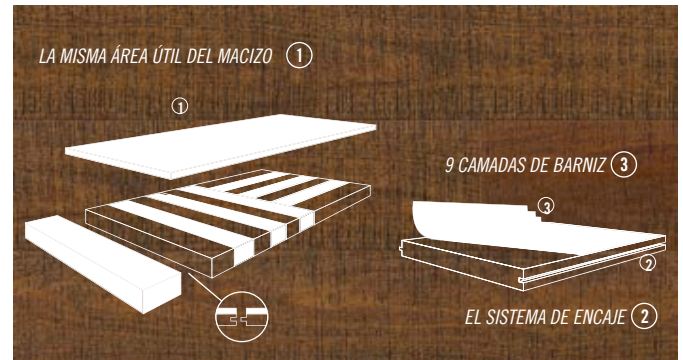

Antiquity Cumarú Black Gold Demolición

ESPECIE	CUMARU
TEXTURA DE SUPERFICIE	DEMOLICIÓN
FORMATO	20 x 195 MM

Antiquity Sucupira Grigio Demolición

ESPECIE	SUCUPIRA
TEXTURA DE SUPERFICIE	LISO
FORMATO	18 x 140 MM

CONSTRUCCIÓN EN MADERA INGENIERÍA MULTISTRATO

Este piso está constituido por capas de madera tropical de diferentes espesores, seleccionada según exclusivos patrones de color y pegado sobre una base de madera tipo mosaico. Tiene una resistencia muy elevada, que brinda una gran estabilidad y garantiza un alto desempeño.