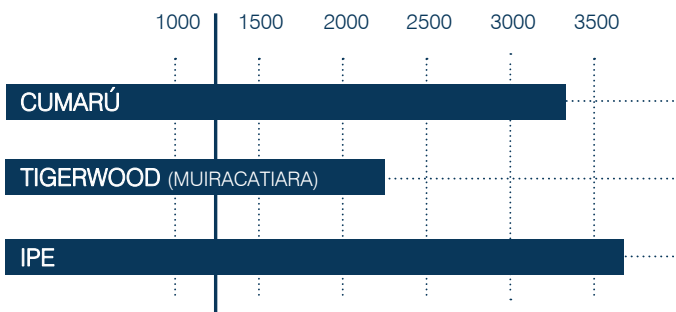

DECK 19 MM DE MADERA MACIZA O SÓLIDA

Cumarú Deck Liso

La colección de pisos exteriores "DECK" de Indusparquet está construida de madera maciza, a partir de especies de maderas duras de origen brasileño, principalmente Cumarú e Ipê, que son especialmente resistentes al agua y la humedad.

CLASIFICACIÓN DE DUREZA

ROBLE EUROPEO 1360 (La mayoría de las especies de Indusparquet son más duras que las tradicionales.)

PRINCIPALES CARACTERÍSTICAS

- CUMARU, IPE, MUIRACATIARA
- 19 MM DE ESPESOR
- MADERA MACIZA O SÓLIDA
- DIFERENTES TERMINACIONES
- USO EXTERIOR EN TERRAZAS, BALCONES Y JARDINES