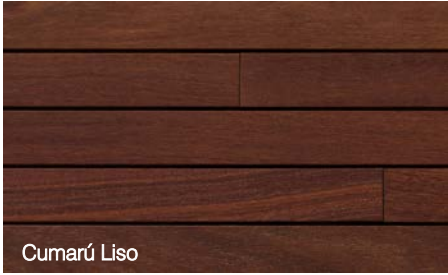

LISTONE CASABLANCA

www.listone.cl

Cumarú Liso

ESPECIE CUMARU
 TEXTURA DE SUPERFICIE LISO
 FORMATO 19 x 100 MM 19 x 45 MM

Cumarú Frisado

ESPECIE CUMARU
 TEXTURA DE SUPERFICIE FRISADO
 FORMATO 19 x 100 MM

Cumarú Demolición