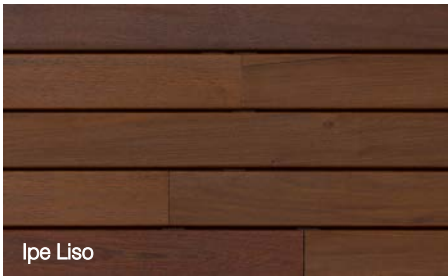

Ipe Liso

ESPECIE SUCUPIRA
TEXTURA DE SUPERFICIE LISO
FORMATO 19 x 100 MM