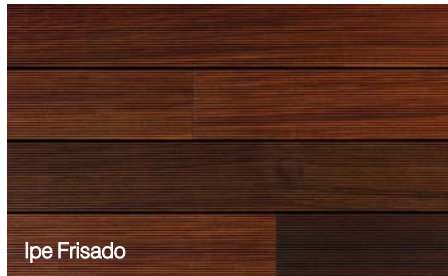

Ipe Frisado