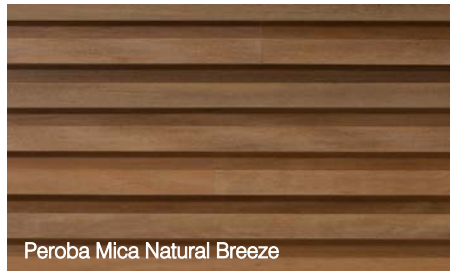

Cumarú Natural Breeze

ESPECIE CUMARU  
 TEXTURA DE SUPERFICIE NATURAL  
 FORMATO 19 x 35 X 700-2600 MM

Cumarú Black Natural Breeze

ESPECIE CUMARÚ  
 TEXTURA DE SUPERFICIE NATURAL  
 FORMATO 19 x 37 X 700-2600 MM