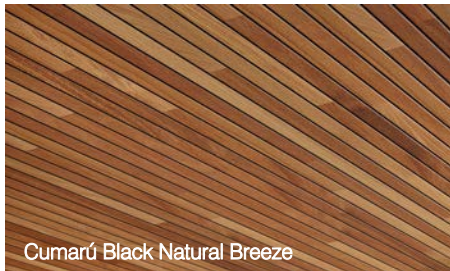

Cumarú Natural Breeze

ESPECIE CUMARU  
 TEXTURA DE SUPERFICIE NATURAL  
 FORMATO 19 x 35 X 700-2600 MM

Cumarú Black Natural Breeze

ESPECIE CUMARÚ  
 TEXTURA DE SUPERFICIE NATURAL  
 FORMATO 19 x 37 X 700-2600 MM