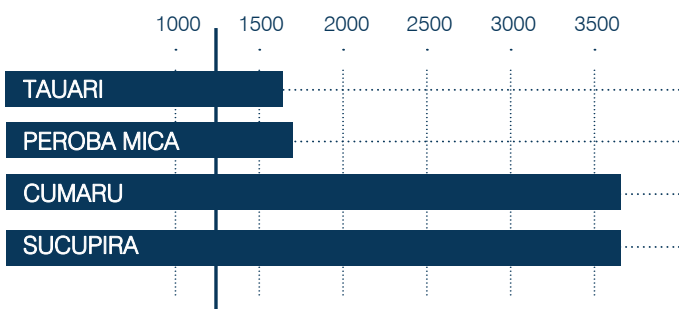

#### CLASIFICACIÓN DE DUREZA

**ROBLE EUROPEO 1360** (La mayoría de las especies de Indusparquet son más duras que las tradicionales.)