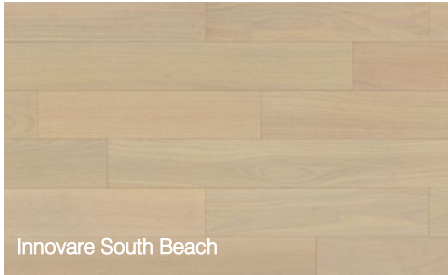

Colección Innovare

Innovare South Beach

ESPECIE TAUARI
TEXTURA DE SUPERFICIE CEPILLADO
FORMATO 12,5 x 131 MM