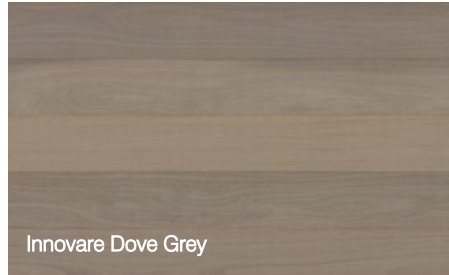

LISTONE CASABLANCA

www.listone.cl

Colección Innovare

Innovare South Beach

ESPECIE TAUARI
TEXTURA DE SUPERFICIE CEPILLADO
FORMATO 12,5 x 131 MM

Innovare Dove Grey

ESPECIE TAUARI
TEXTURA DE SUPERFICIE CEPILLADO
FORMATO 12,5 x 190 MM