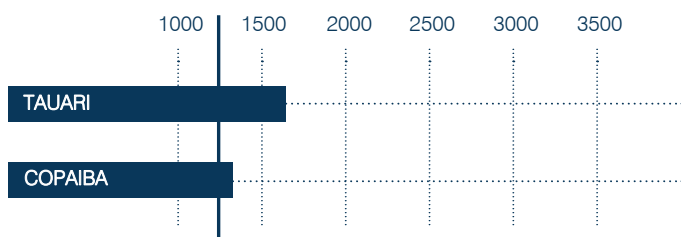

CLASIFICACIÓN DE DUREZA (JANKA)

ROBLE EUROPEO 1360 (La mayoría de las especies de Indusparquet son más duras que las tradicionales.)

PRINCIPALES CARACTERÍSTICAS

- ESPECIES DE TAUARI Y COPAIBA
- LAMELA DE 1,7 MM DE ESPESOR
- ESPESORES DE 9,5 Y 12,5 MM DE MADERA INGENIERÍA
- AMPLIA DISPONIBILIDAD DE ANCHOS
- TABLONES DE HASTA 2240 MM
- COLECCIÓN VERSÁTIL A PRECIOS MODERADOS
- TERMINADO Y LISTO PARA INSTALAR

INFORMACIÓN DEL PRODUCTO

Espesor	9,5 Y 12,5 MM
Ancho	127 / 131 / 160 / 190 / 230 MM
Largo	VARIABLE HASTA 2240 MM
Brillo	BAJO, MEDIO Y ALTO
Instalación	FLOTANTE, PEGADO Y CLAVADO
Aplicación	PISO Y MURO
Uso	RESIDENCIAL Y COMERCIAL
Borde	MICRO BISEL
Textura	LISO, OPEN PORE, CEPILLADO
Acabado	BARNIZ UV + ÓXIDO DE ALUMINIO