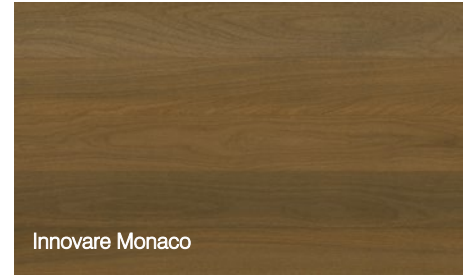

LISTONE CASABLANCA

www.listone.cl

Colección Innovare

Innovare South Beach

ESPECIE TAUARI
TEXTURA DE SUPERFICIE CEPILLADO
FORMATO 12,5 x 131 MM

Innovare Dove Grey

ESPECIE TAUARI
TEXTURA DE SUPERFICIE CEPILLADO
FORMATO 12,5 x 190 MM