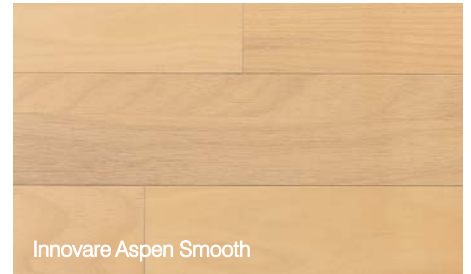

Innovare Aspen Smooth

ESPECIE TAUARI
TEXTURA DE SUPERFICIE LISO
FORMATO 9,5 x 127 MM

Copaiba Pinot Noir

ESPECIE COPAIBA
TEXTURA DE SUPERFICIE CEPILLADO
FORMATO 9,5 x 127 MM

Producto Ambientado

Innovare Chacoal