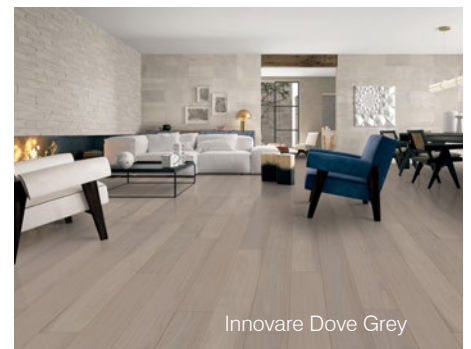

Innovare Dove Grey