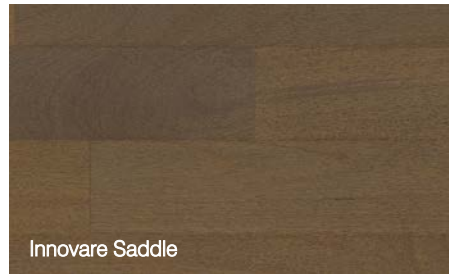

Innovare Saddle

ESPECIE TAUARI
TEXTURA DE SUPERFICIE CEPILLADO
FORMATO 12,5 x 190 MM