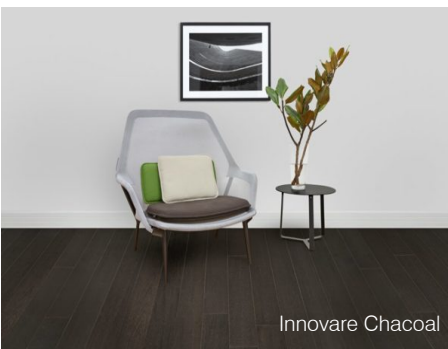

Producto Ambientado

Innovare Chacoal